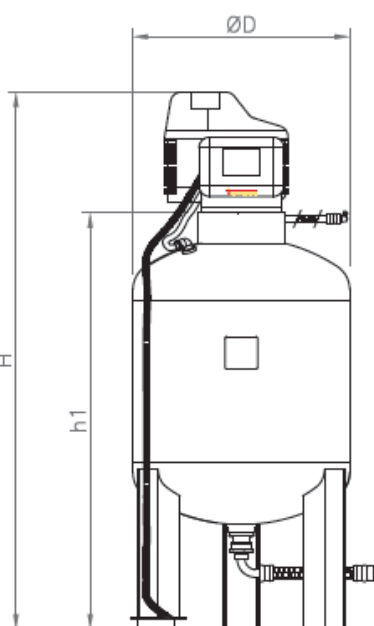

CRB AUTOMAT

Equipos automáticos de presurización con compresor Circuitos cerrados de calefacción y refrigeración

- Vasos de expansión automáticos con transferencia de masa para sistemas de mantenimiento de presión en circuitos cerrados de calefacción y refrigeración
 - Membrana recambiable según EN13831 (no potable)
 - Purgador superior membrana
 - Unidad electrónica para la regulación de la presión y el volumen de agua que incluye:
 - Pantalla táctil a color de 7" para visualización y control del sistema
 - Compresor estándar con presión operativa máxima de 8 Bar. Oil free. Alimentación eléctrica monofásico 220V/50Hz (*)
 - Célula de peso con cable y conector para su conexión a la unidad de control
 - Sensor de presión 4-20 mA
 - Electroválvula con silenciador
 - Válvula antiretorno
 - Válvula de seguridad neumática
 - Tapa superior atornillada para inspección
 - Acabado exterior mediante pintura en color Gris RAL-7037
 - Fabricados conforme a la Directiva 2014/68/UE
 - Opcional: Rellenado automático de agua
 - Opcional: Comunicaciones RS-485, Ethernet
 - Purgador inferior condensados
 - Conexión de agua mediante tubo flexible R1" G.H.
- (*) Compresor de 10 Bar, consultar en fábrica

Especificaciones técnicas

- | | |
|---|------------------|
| • Volumen: | 200 – 700 Litros |
| • Presión máx. servicio vaso expansión: | 10 Bar |
| • Presión de prueba vaso expansión: | 15 Bar |
| • Presión máxima Compresor: | 8 Bar |
| ▪ Temperatura del sistema: | -10+100°C |
| • Conexión de agua: | R 1" G.H. |