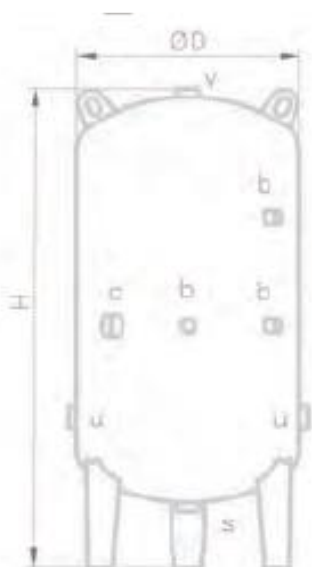

Spécifications techniques

- Volume: 100 – 1.000 Litres
- Pression max. de service: 10 Bar
- Pression d'essai: 15 Bar
- Température max.: 100°C
- Température min.: -10°C
- Raccord d'eau en acier inoxydable: R - G.F

Poids (Kg)	Code	Modèle	Volume (Lts.)	Pression (Bar)	ØD (mm)	H (mm)	Raccord. eau R
32	17010330 G	100 DX	100	10	400	1.000	Consulter
46	17020330 G	200 DX	200	10	550	1.125	Consulter
71	17030330 G	300 DX	300	10	550	1.535	Consulter
82	17040330 G	400 DX	400	10	550	1.935	Consulter
105	17050330 G	500 DX	500	10	650	1.810	Consulter
141	17060330 G	600 DX	600	10	650	2.110	Consulter
190	17075330 G	750 DX	700	10	750	2.005	Consulter
270	17100330 G	1000 DX	1.000	10	800	2.310	Consulter